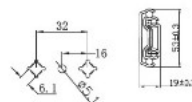

PRODUCT SHEET

Description:

Drawer Slide HD5300L, 500mm Full Ext, With Lock, Zinc Plated Heavy Duty, Load Capacity 110kg

Item number:

16.13.604-0

Units	Box	Carton	HS Code	Barcode
Pair			8302420090	 5704866065030

L1	A1	A2	A3	B1	B2	B3
350	96	128		128	96	
400	128	160		160	128	
450	128	192		192	128	
500	160	224		224	160	
550	192	224		224	192	
600	192	288		256	224	
650	192	192	128	128	192	192
700	192	192	192	128	224	224
750	192	224	192	160	224	192
800	224	224	224	160	224	224
850	224	256	192	224	224	224
900	256	256	256	256	256	256
950	256	288	288	256	288	288
1000	288	288	288	288	288	288